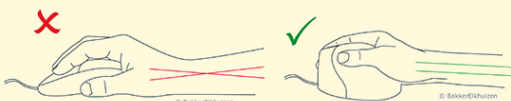

HandShoeMouse

Wireless

BAKKER ELKHUIZEN

Work Smart - Feel Good

Eine entspannte Haltung für Finger und Handgelenk

Passt wie ein Handschuh!

Eine spezielle Maus in unserem Sortiment ist die HandShoeMouse Wireless. Mit dieser Maus krümmt sich das Handgelenk weniger seitwärts, und der Unterarm dreht sich weniger nach innen.

Dadurch ist die Muskelaktivität im Unterarm geringer als bei einer Standardmaus. Bei dieser Maus liegt Ihre Hand entspannt auf der Maus

Bei der Spezialmaus ist das Handgelenk weniger zur Seite hin abgeknickt, und ist der Unterarm weniger nach innen gedreht (Schmid et al., 2015). Hieraus ergibt sich eine geringere Muskelaktivität im Unterarm als bei der Verwendung einer Standardmaus (Quemelo & Vieira, 2013).

[Online weiterlesen](#)

Komfort: Geringe Muskelspannung durch entspannte Haltung von Fingern und Handgelenk.

Sechs Versionen: Rechts- und Linkshändig und drei Größen: Abstand Handgelenk bis Spitze der Ringfinger: bis 170 mm: Small (klein), 170 - 190 mm: Medium (mittel) und 190 - 210 mm: Large (groß).

Praktisch: 2 ergonomisch angeordnete Tasten und ein Scrollrad.

Ergonomie: Diese Maus passt wie ein Handschuh.

Technik: BlueRay-Sensor für hohe Präzision.

Produktnummer mehrere Versionen